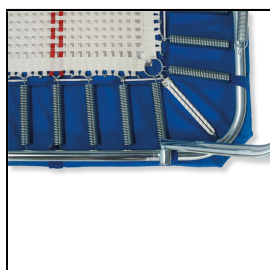

### Mini-Tramp

Schräge und Höhe verstellbar. Rahmen 112 x 112 cm, Sprungtuch 60 x 60 cm mit Gummifedern. Komplett mit Randabdeckung.

**Artikelnummer: 12560**

## Zubehör zum Artikel

- 01940 - Transportwagen für Mini-Tramp -
- 01970 - Transportwagen Kombi -
- 01981 - Transportwagen für 2 Mini-Tramp -